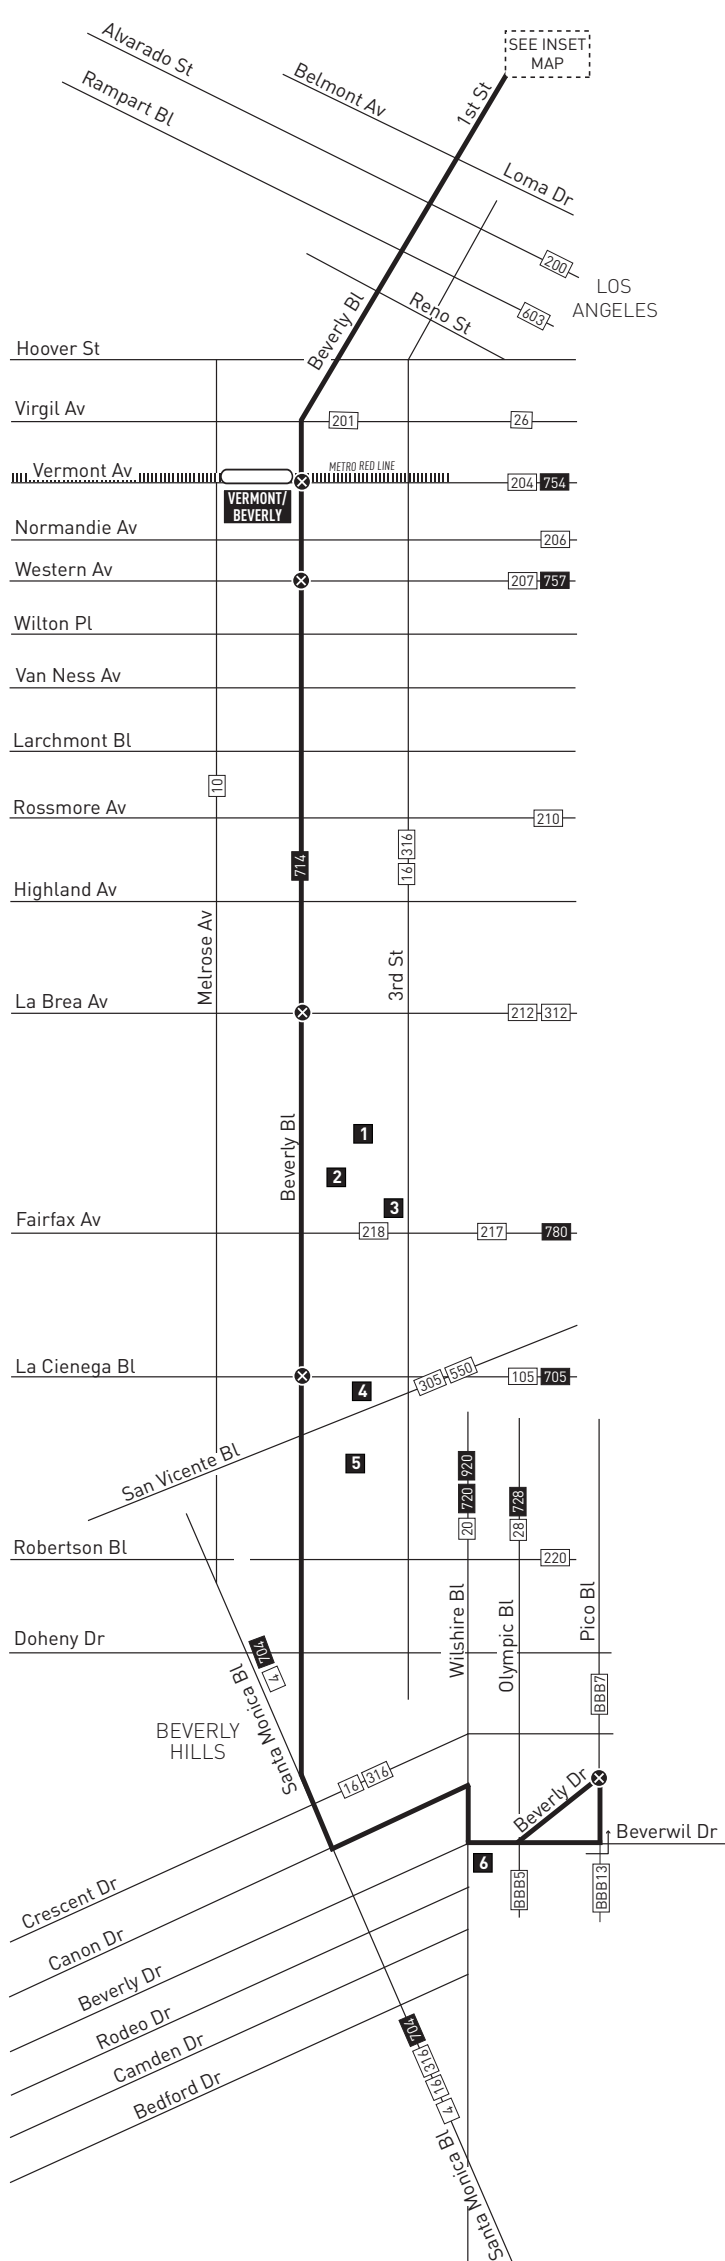

Special Notes

Avisos especiales

- B** Trips departing 1st & Beaudry change to Line 37.
- C** Trips departing Hill & Adams originate from Line 37.
- D** Trip originates at Santa Monica & Canon 6 minutes before time shown.
- E** Trip waits at Grand & 7th for transfer connections.
- F** Trip terminates at Santa Monica & Canon 7 minutes after time shown.
- G** Owl schedule trips departing Hill & Adams originate from the Line 37/38 special loop. See timetable for Line 37 or 38 for more information.
- H** Trip waits at Olive & 7th for transfer connections.

- B** Los viajes que salen de la 1st y Beaudry cambian a la Línea 37.
- C** Los viajes que salen de Hill y Adams se originan de la Línea 37.
- D** Viaje comienza en Santa Monica y Canon 6 minutos antes de la hora mostrada.
- E** El viaje espera en la Grand y 7th para las conexiones de transferencia.
- F** Viaje termina en Santa Monica y Canon 7 minutos despues de la hora mostrada.
- G** Viajes Owl saliendo de Hill y Adams comienzan del servicio especial de Línea 37/38. Favor de ver el horario de Línea 37 ó 38 para mas informacion.
- H** El viaje espera en la Olive y 7th para las conexiones de transferencia.

- MAP NOTES**
- 1 The Grove
 - 2 CBS Television City
 - 3 Farmer's Market
 - 4 Beverly Center
 - 5 Cedars-Sinai Medical Center
 - 6 Regent Beverly Wilshire Hotel

- LEGEND**
- Route of Line 14
 - ⊗ Timepoints
 - ▬ Metro Rail
 - Metro Rail Station
 - # Map Notes
 - ### Connecting Line
 - ### Rapid Connecting Line
 - C Culver CityBus
 - CC LADOT Commuter Express Bus
 - BBB Santa Monica's Big Blue Bus

- INSET 1 - DOWNTOWN LOS ANGELES**
- Route of Line 14
 - ◉ Local Stop
 - ⊗ Stop and Timepoint
 - Metro Rail Station
 - ⊕ Metro Rail Station Entrance
 - ▬ Metro Rail