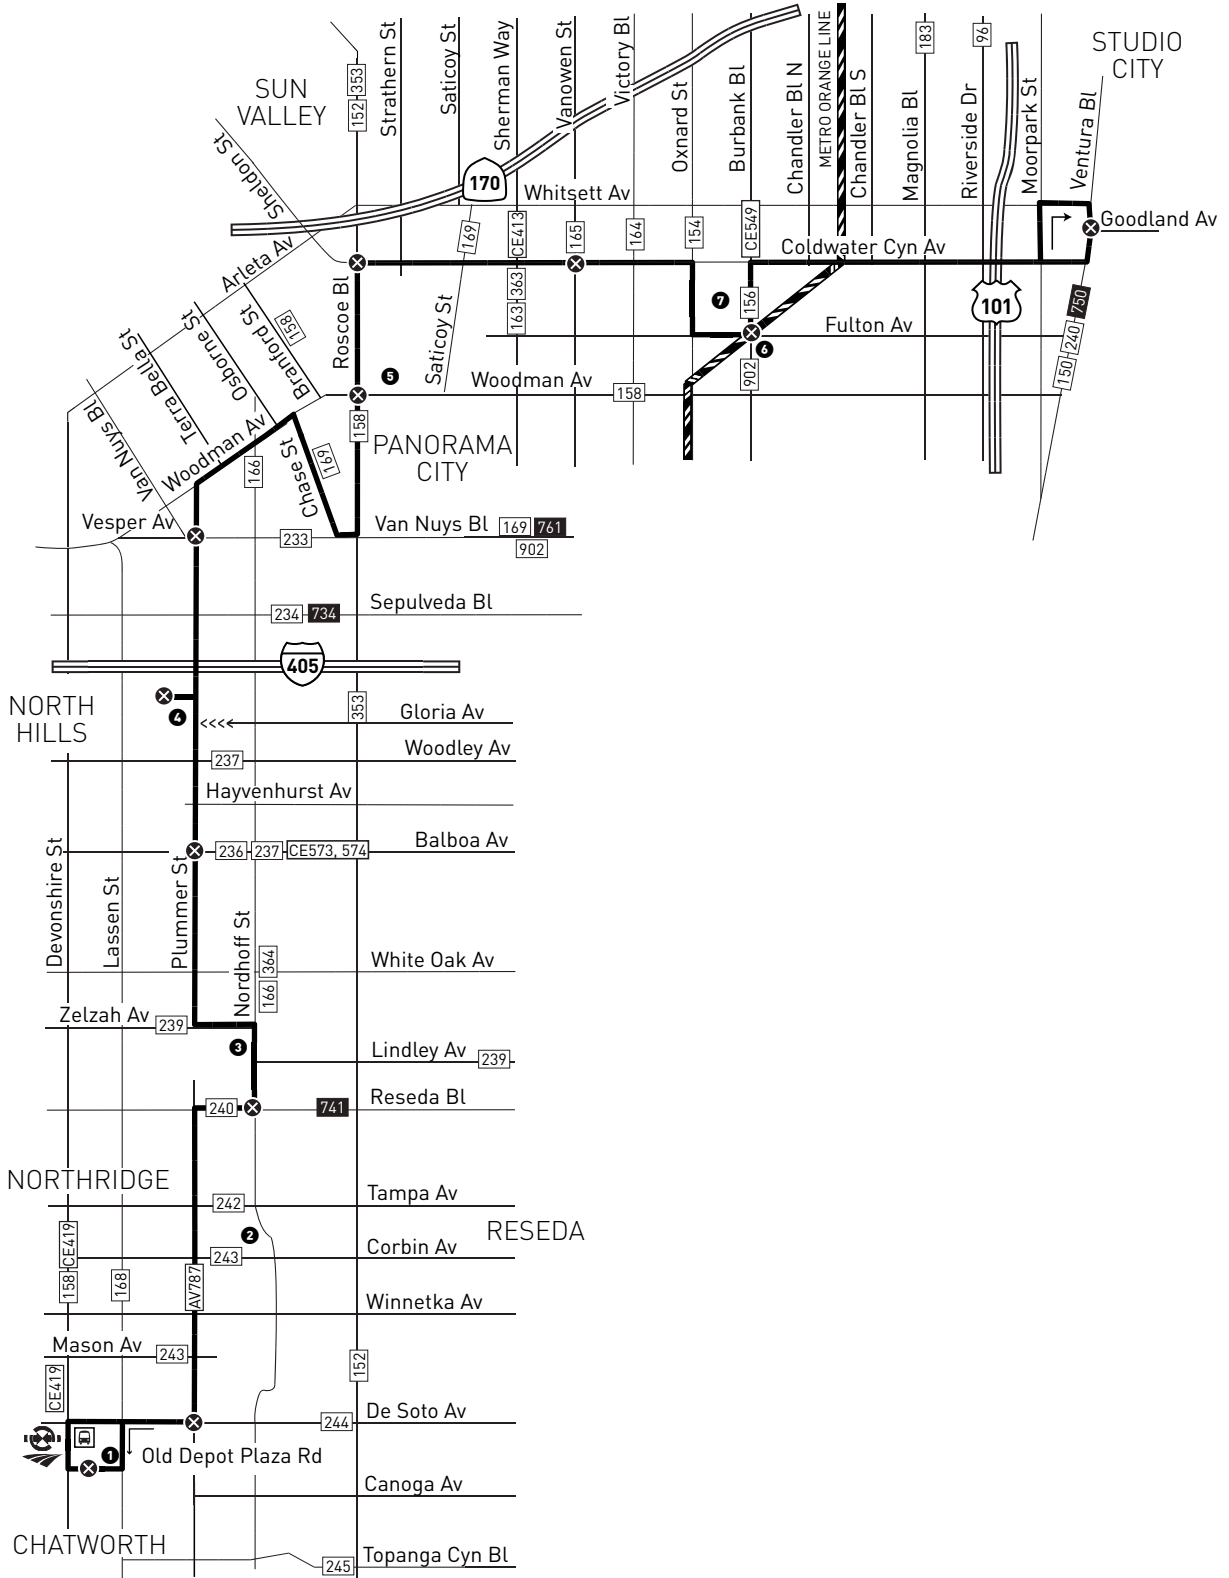

NORTH HOLLYWOOD

MAP NOTES

- **1 Chatsworth Station**
  Metro Bus Lines 158, 166, 167, 168, 244, 245, 364;
  CE419; SC791; SV-C; Ventura County Metrolink Line;
  Amtrak
- **2 Northridge Fashion Center**
- **3 C.S.U. Northridge**
- **4 Sepulveda V.A. Hospital**
- **5 Kaiser Hospital**
- **6 Valley College Station**
  Metro Lines 156, 167, 902; CE549; LDVAN
- **7 L.A. Valley College**

LEGEND

- Route of Line 167
- Operates School Days Only
- Timepoint
- Metro Orange Line
- Transit Center
- Metrolink Station
- Amtrak Station
- AV Antelope Valley Transit
- CE LADOT Commuter Express
- LD LADOT Dash
- SC Santa Clarita Transit
- SV Simi Valley Transit