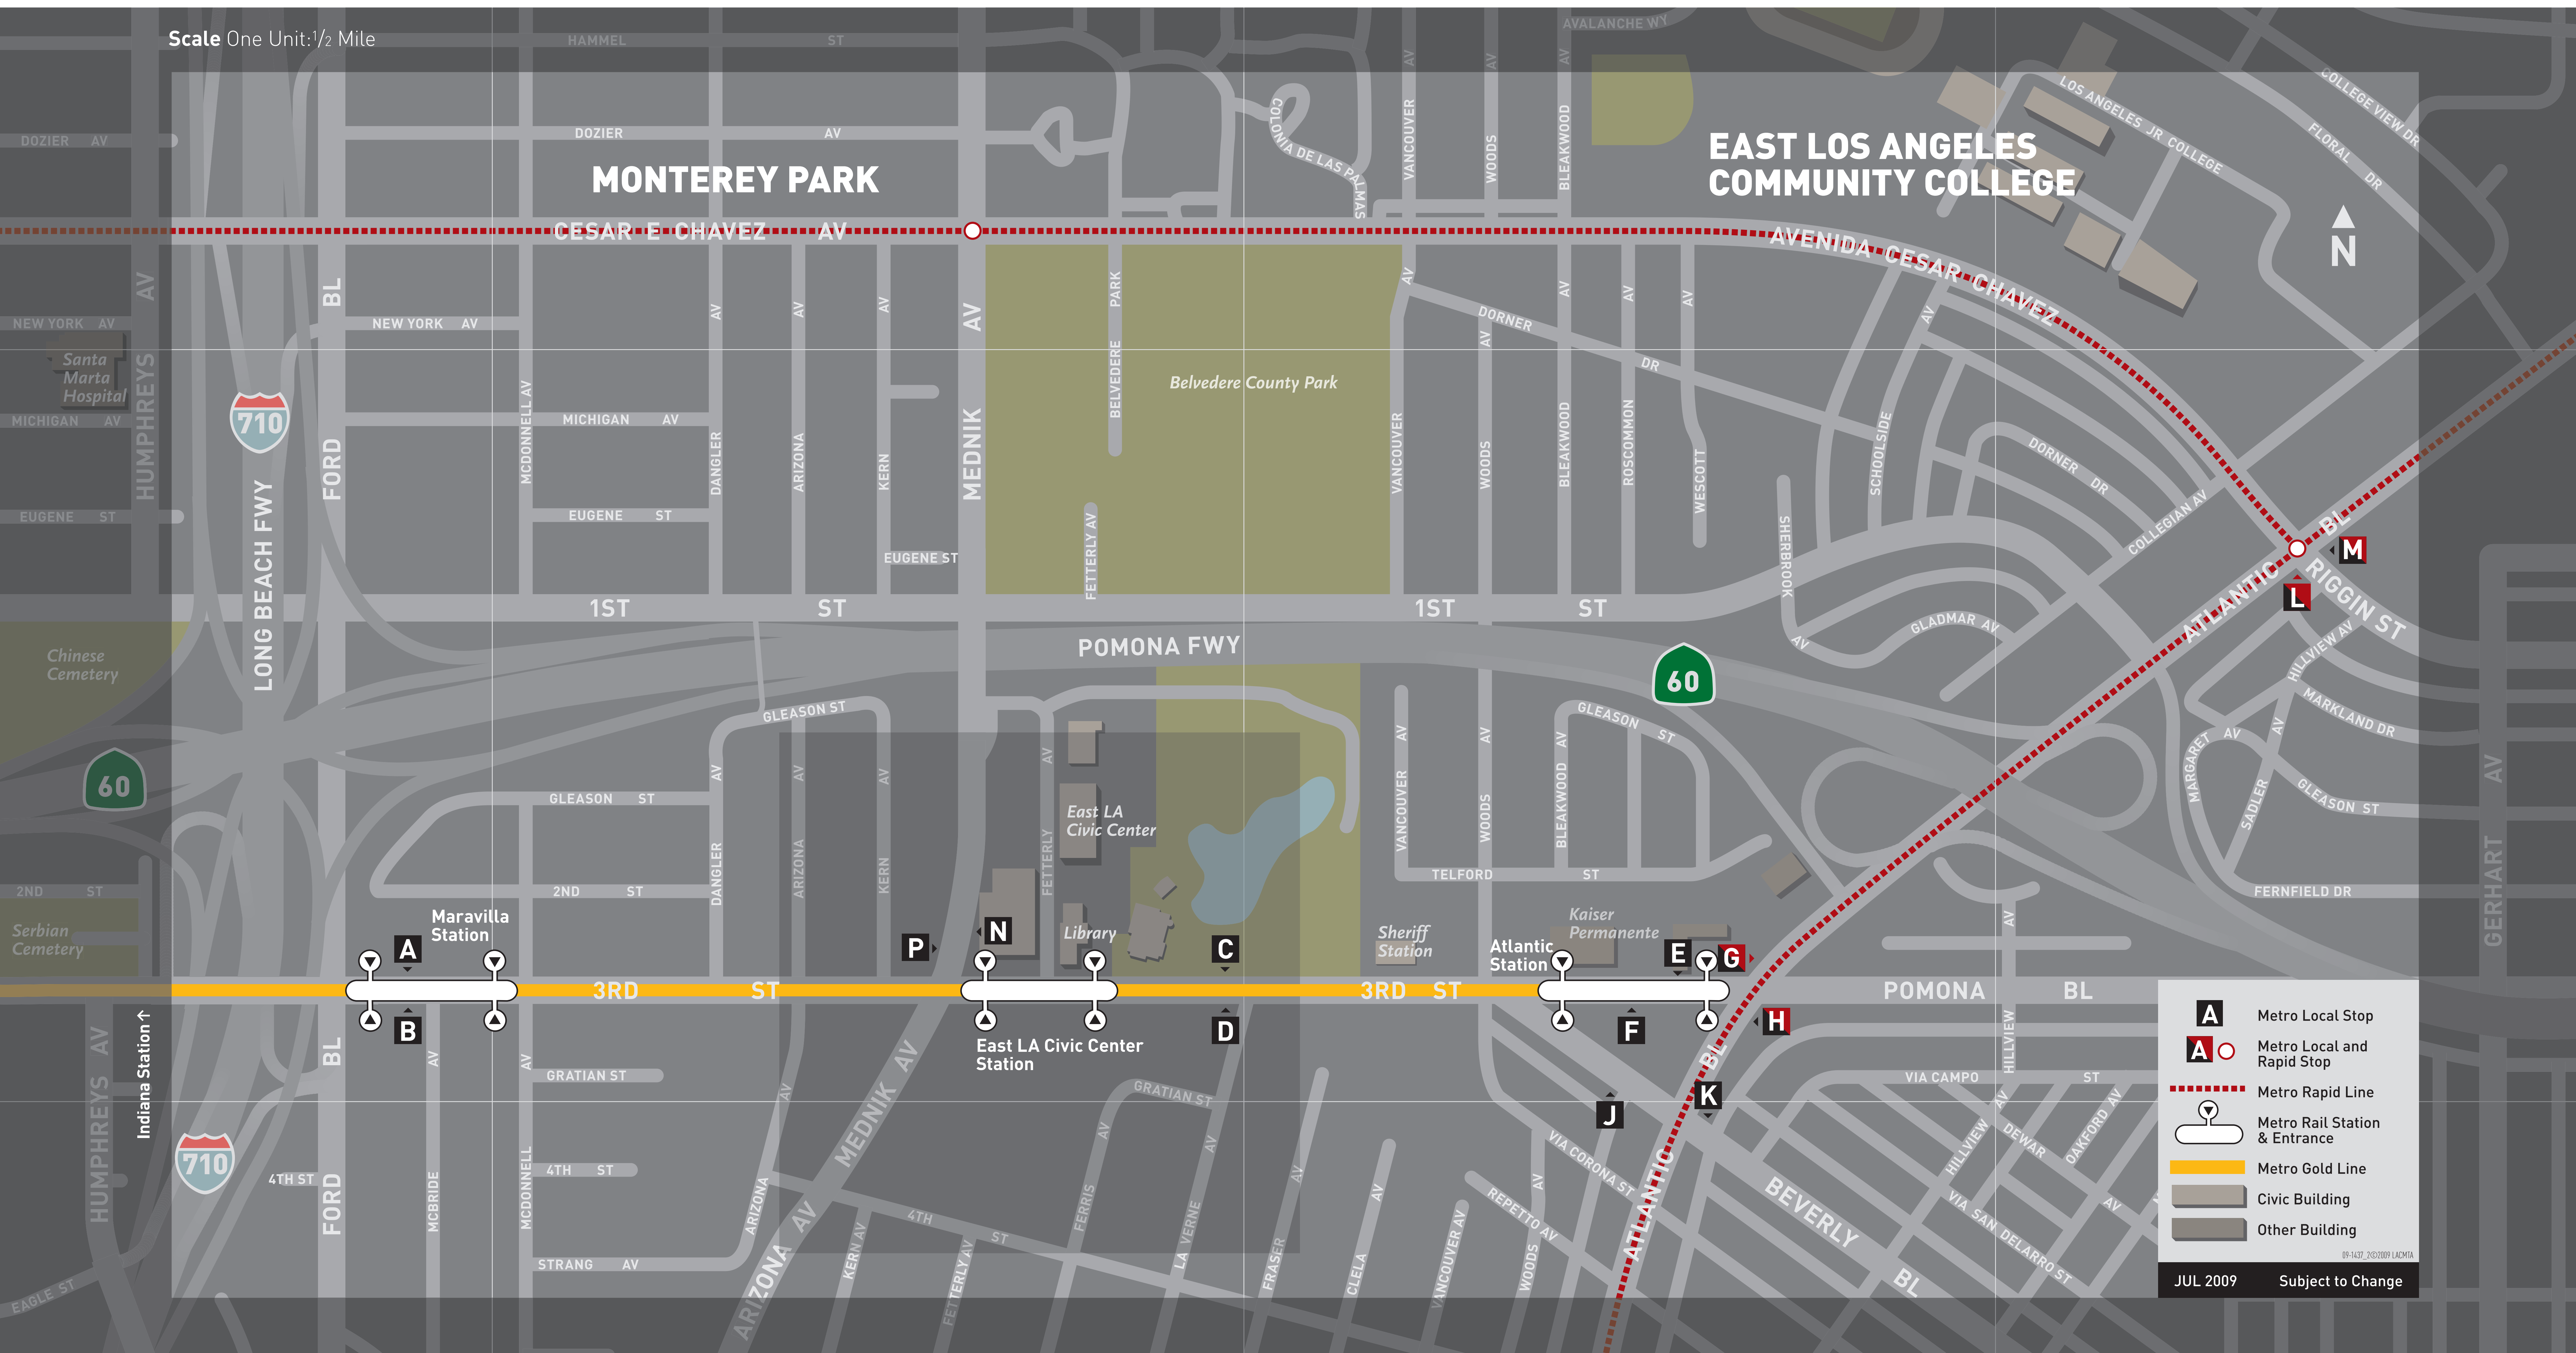

# East LA Civic Center Connections

Destinations	Lines	Stops	Destinations	Lines	Stops	Destinations	Lines	Stops
Alhambra	258, 260, 762	<b>H N</b>	East LA Civic Center Station ●	31, El Sol A, B	<b>B D F</b>	Monterey Pass Rd	258	<b>N</b>
Altadena via N Fair Oaks Av	260	<b>H</b>	East LA Community College	31, El Sol A, B	<b>B D F</b>	Paramount	258	<b>P</b>
Altadena via N Hill Av	256	<b>A</b>	Eastern Av - Northbound	256	<b>A</b>	Pasadena via Av 64	256	<b>A</b>
Artesia Station ●	260, 762	<b>G</b>	Eastern Av - Southbound	258	<b>P</b>	Pasadena via Fair Oaks Av	260, 762	<b>H</b>
Arizona Av	258	<b>P</b>	El Monte Station ■	287	<b>F</b>	Pico Rivera	M10	<b>G</b>
Atlantic Av/Bl - Southbound	260, 762	<b>G</b>	Floral Dr	287	<b>E</b>	Riggin St	MP1, MP2, MP5	<b>L M</b>
Atlantic Bl - Northbound	260, 762, MP1	<b>H</b>	Ford Bl	256	<b>B</b>	Saybrook Park	El Sol A, B	<b>B C D</b>
Av 64	256	<b>A</b>	Fremont Av	258	<b>N</b>	South El Monte	287	<b>F</b>
Cal State LA Station ■	256, El Sol A, B, MP5	<b>A C F M</b>	Garfield Av	MP1, MP2	<b>M</b>	South Gate	258, 260, 762	<b>G P</b>
Casuda Canyon Dr	MP4	<b>M</b>	Highland Park	256	<b>A</b>	South Pasadena	260, 762	<b>H</b>
City of Commerce	256, 258, 260	<b>G P</b>	Highland Park Station ●	256	<b>A</b>	Union Station ●●●■	Metro Gold Line	
City Terrace	256, El Sol A, B	<b>A C F</b>	Lynwood	260, 762	<b>G</b>	Whittier	M10	<b>G</b>
Corporate Center Dr	MP4	<b>M</b>	McCaslin Business Park	MP5	<b>M</b>	Whittier Bl	El Sol A, B, M10	<b>B C D G</b>
Crest Vista Dr	MP2	<b>L</b>	Montebello	M10, M40	<b>B F G</b>			
East 3rd St	M40	<b>B D F</b>	Montebello Town Center	287	<b>F</b>			
East Beverly Bl	M40	<b>B D F</b>	Monterey Park	260, 762, MP1, MP2	<b>H</b>			

Connecting Services	
●●●	Metro Rail Lines: Red, Purple, Blue, and Gold
■	El Monte Transitway
■	Metrolink
■	Amtrak
■	Greyhound
Municipal Bus Services	
El Sol	City Terrace - ELAC
M	Montebello Bus Lines
MP	Monterey Park Spirit Bus